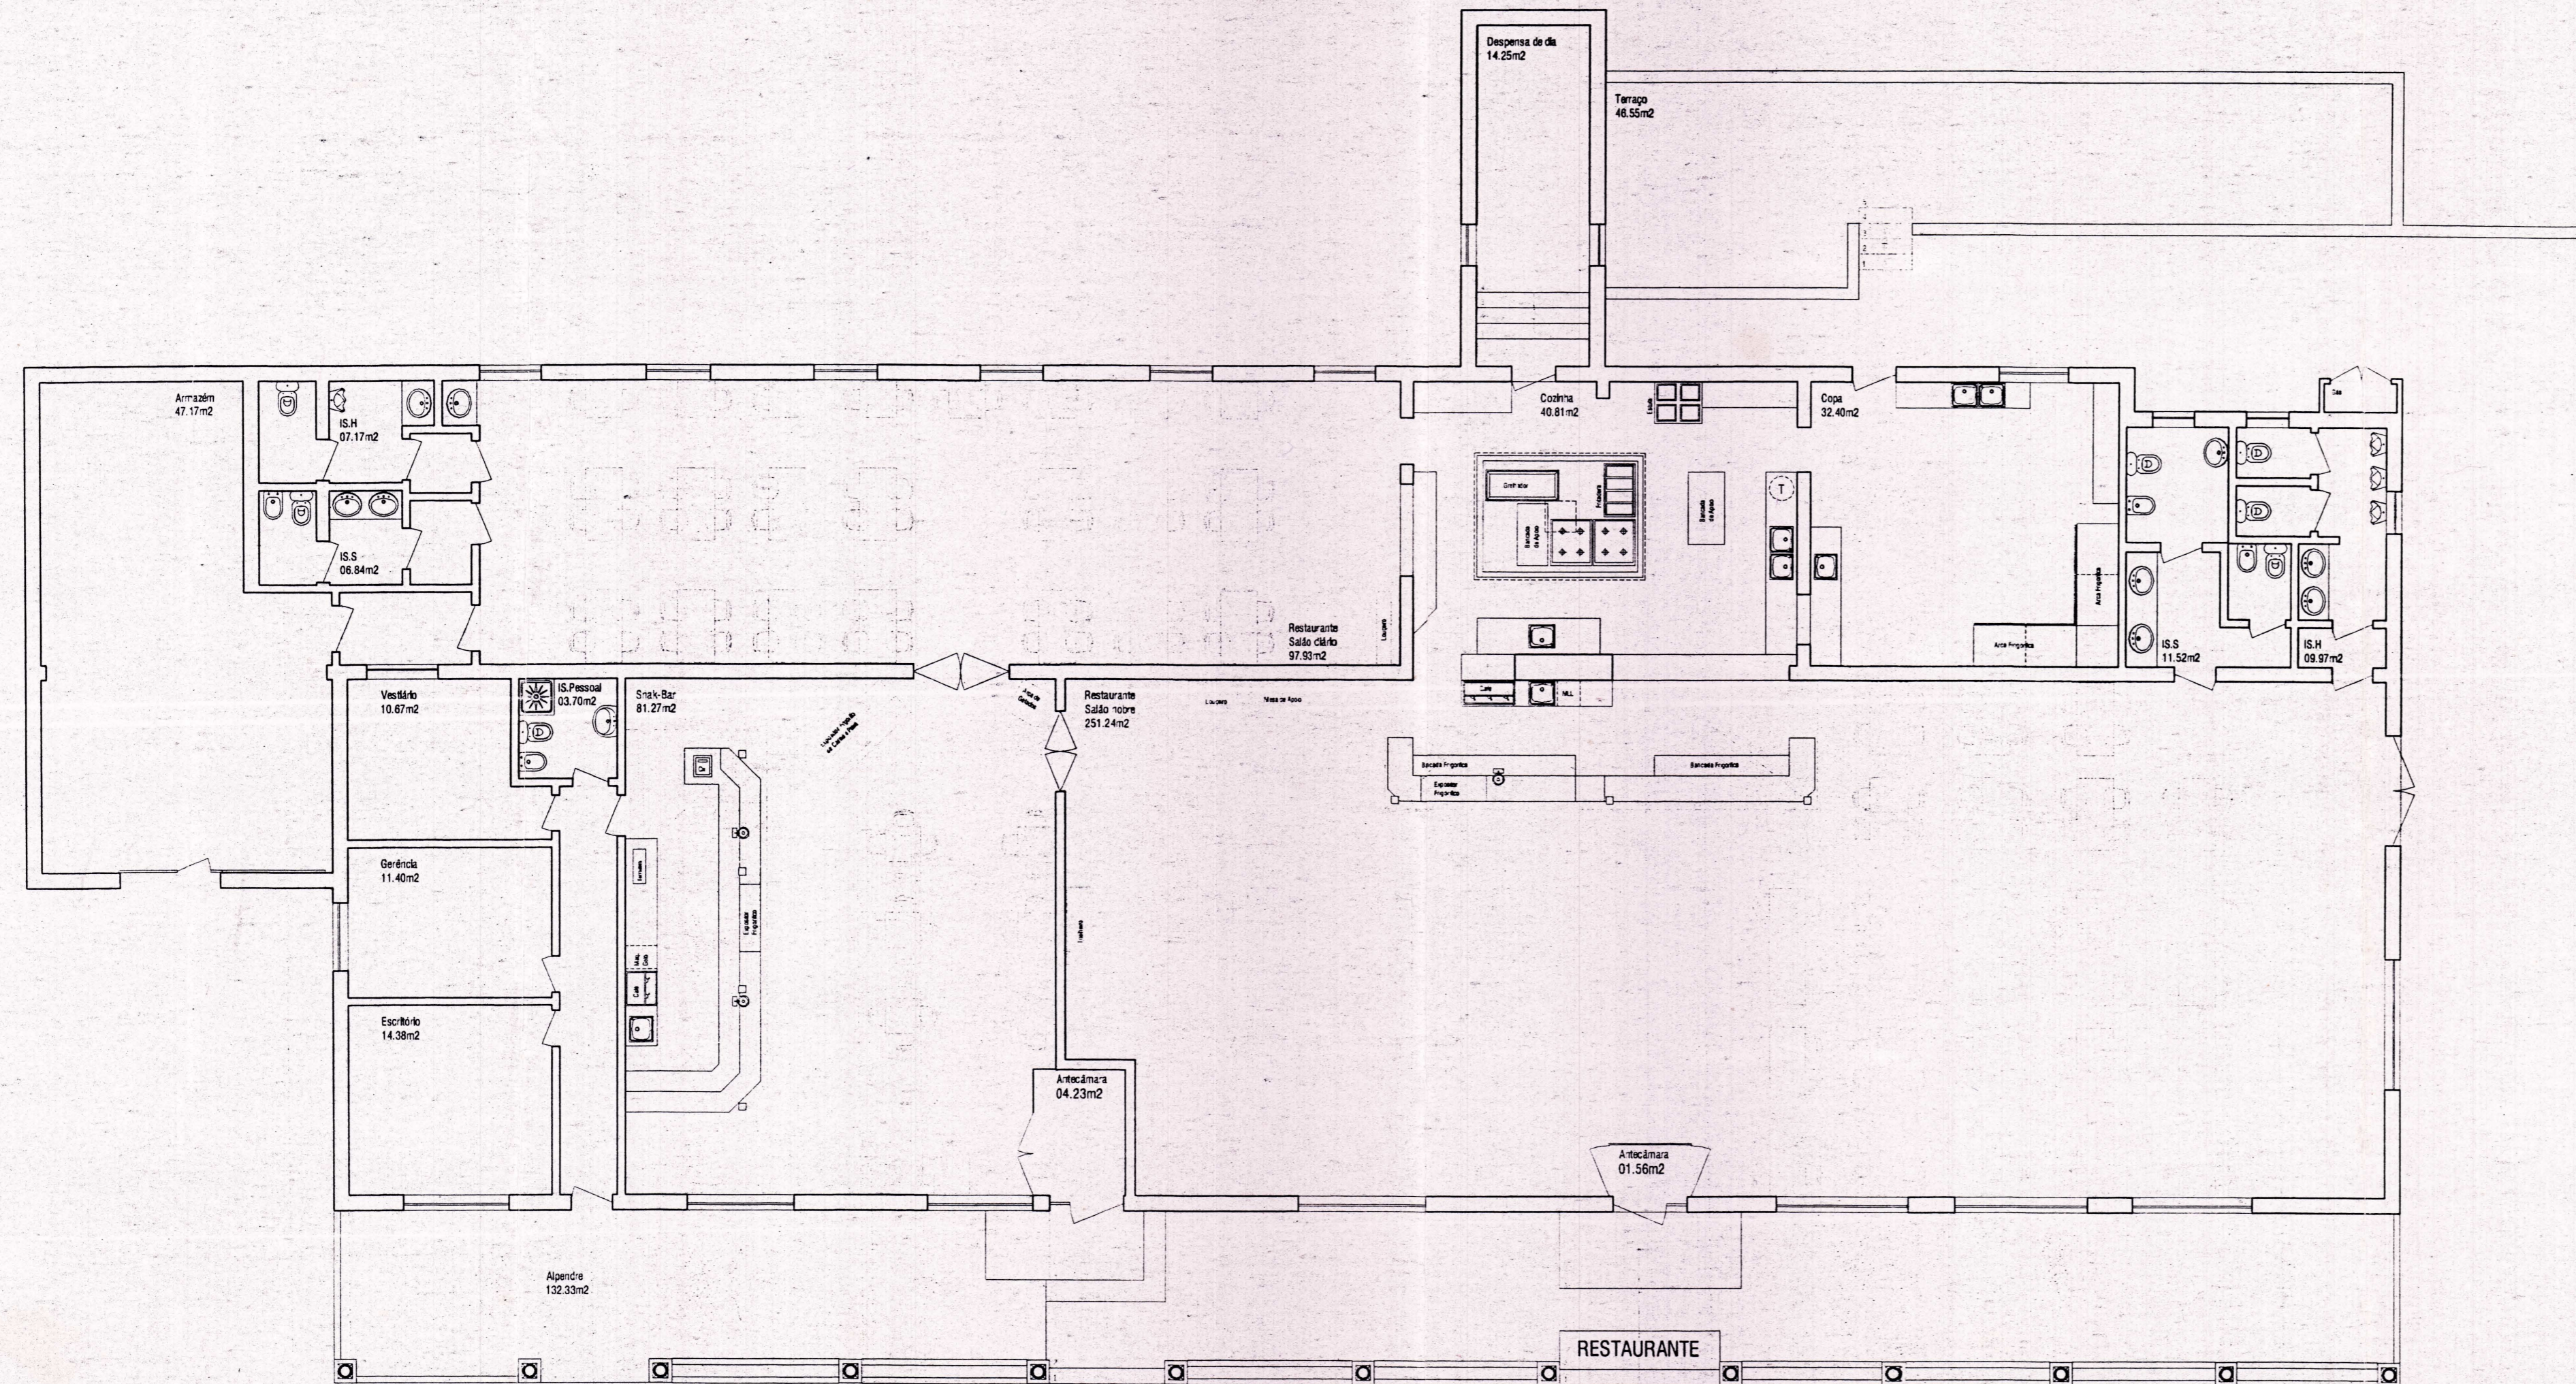

160
2

PROJECTOS DE ARQUITECTURA
Sílvia Fernandes Pinheiro, arq.ª

REQUERENTE: **UTRAVINHOS - Actividades Hoteleiras Lda**

LOCAL DA OBRA: **Vale Cardal - Aveiras de Baixo - Azambuja**

ASSUNTO: **Telas finais**

DATA: **Março 2008** ESCALA: **1:100**

ESPECIALIDADE: **Arquitectura**

DESIGNAÇÃO: **Planta**

01